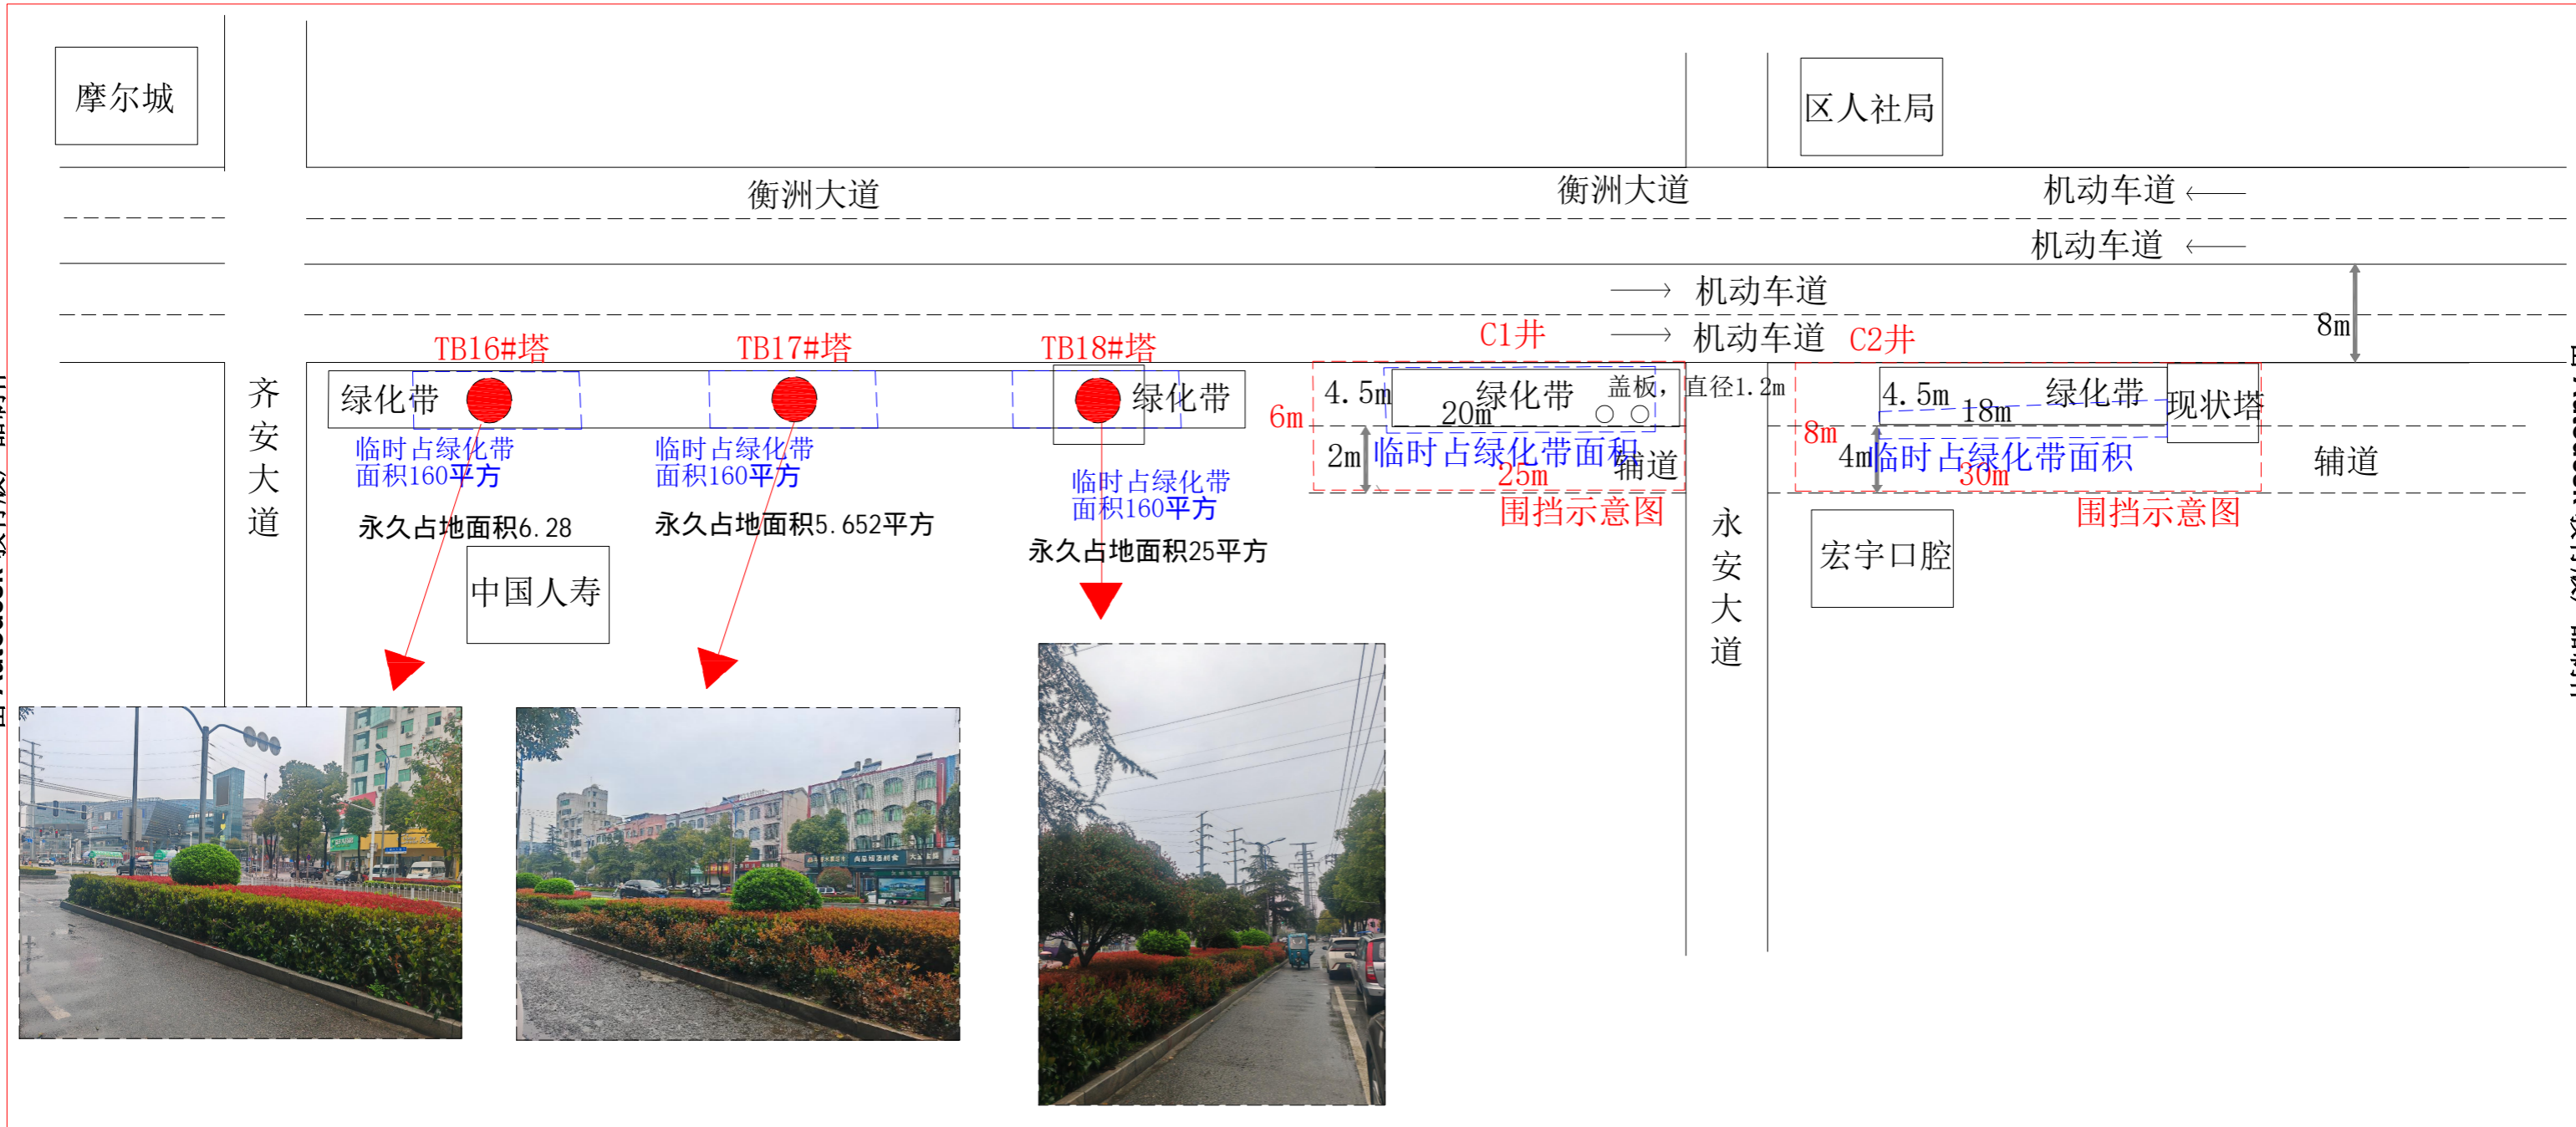

# 110kV新洲二变B线TB16-TB18线路改造公示图纸

由 Autodesk 教育版产品制作